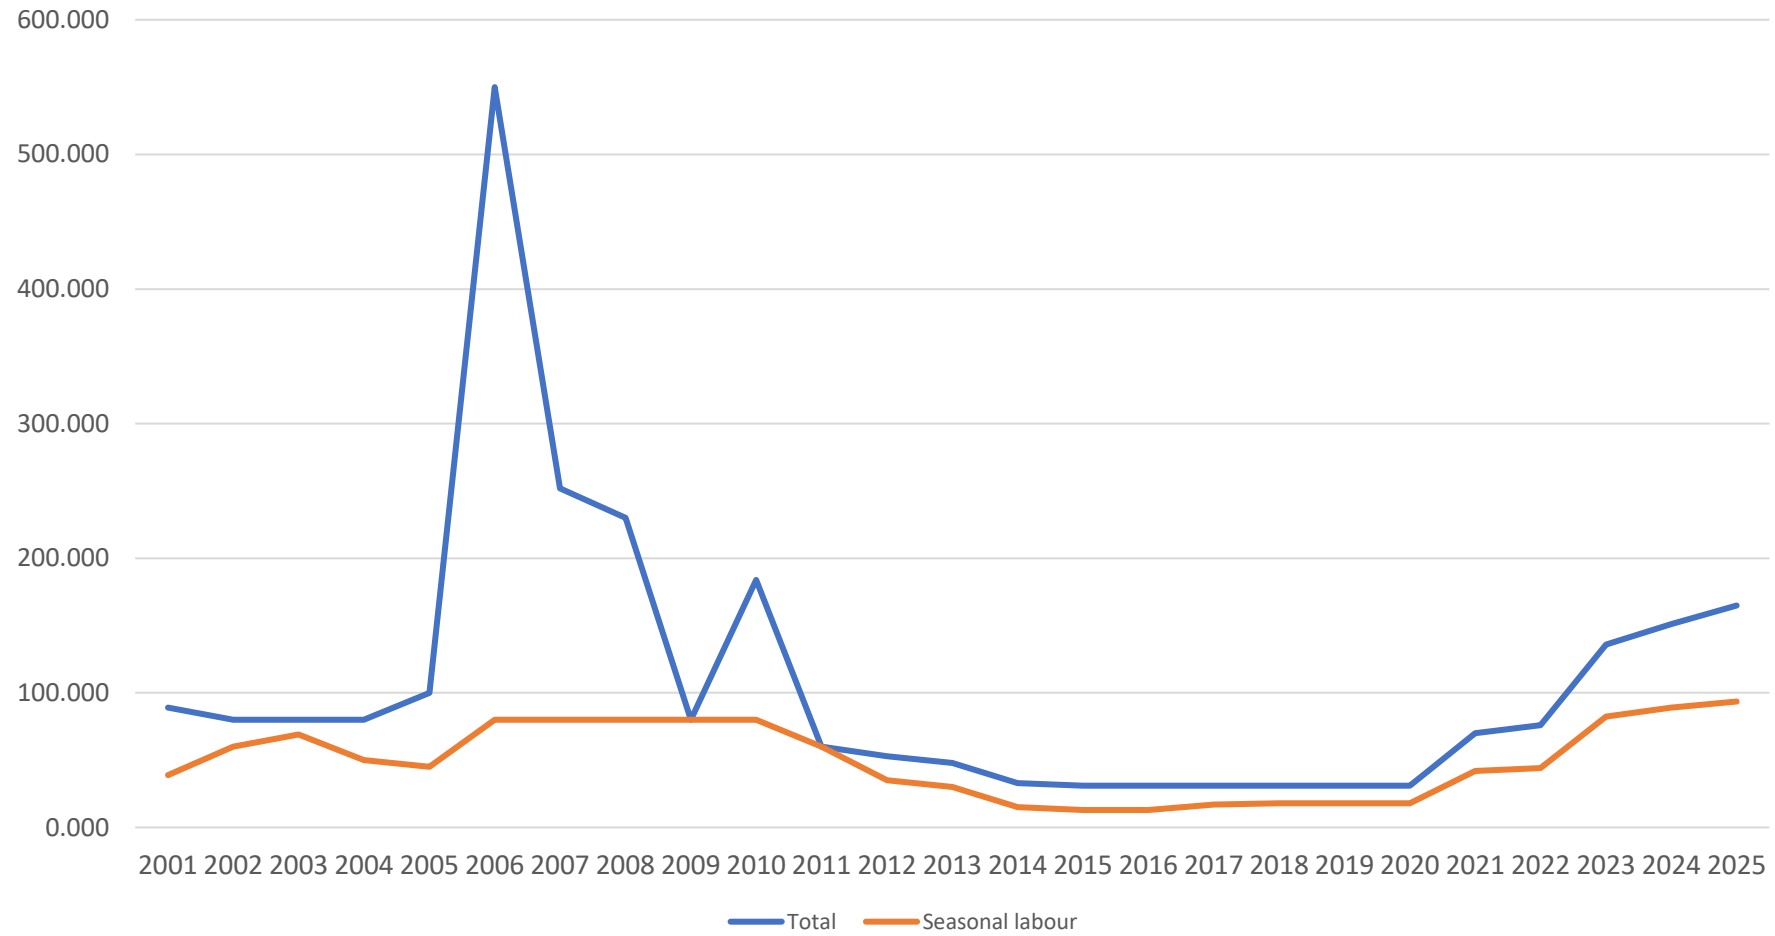

UNIVERSITÀ
DELLA CALABRIA

DIPARTIMENTO DI SCIENZE
POLITICHE E SOCIALI

Migrant workers conditions in the Italian field

Alessandra Corrado
University of Calabria

Quote flussi

	2001	2002	2003	2004	2005	2006	2007	2008	2009	2010	2011	2012	2013	2014	2015	2016	2017	2018	2019	2020	2021	2022	2023	2024	2025
Total	89	80	80	80	100	550	252	230	80	184	60	53	48	33	31	31	31	31	31	31	70	76	136	151	165
Seasonal labour	39	60	69	50	45	80	80	80	80	80	60	35	30	15	13	13	17	18	18	18	42	44	82,5	89	93,5