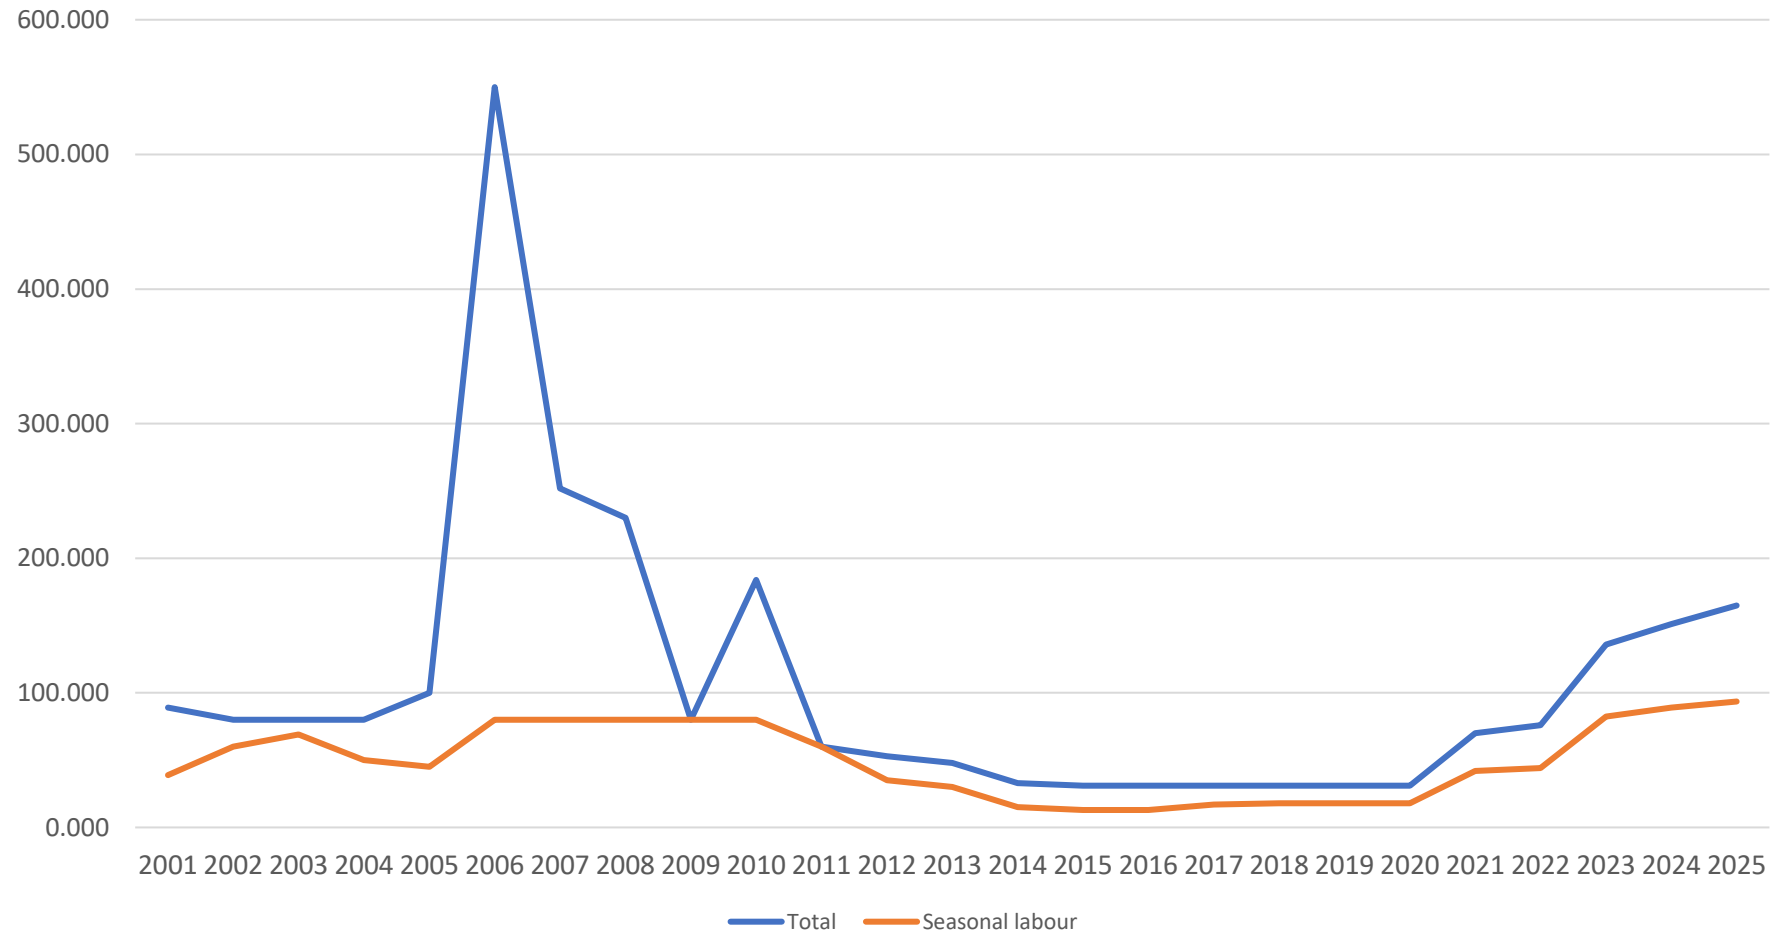

UNIVERSITÀ
DELLA CALABRIA

DIPARTIMENTO DI SCIENZE
POLITICHE E SOCIALI

Migrant workers conditions in the Italian field

Alessandra Corrado
University of Calabria

Quote flussi

	2001	2002	2003	2004	2005	2006	2007	2008	2009	2010	2011	2012	2013	2014	2015	2016	2017	2018	2019	2020	2021	2022	2023	2024	2025
Total	89	80	80	80	100	550	252	230	80	184	60	53	48	33	31	31	31	31	31	31	70	76	136	151	165
Seasonal labour	39	60	69	50	45	80	80	80	80	80	60	35	30	15	13	13	17	18	18	18	42	44	82,5	89	93,5